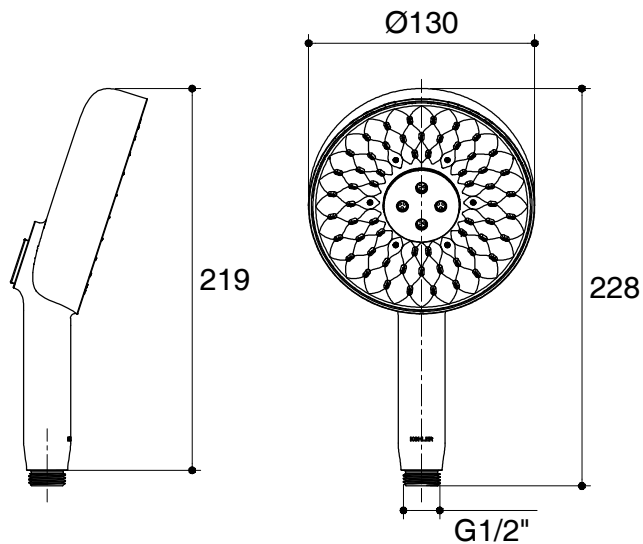

Note: For a full range of color finishes in your market please contact your local Kohler representative.

K-28694T, K-R28694T

K-28695T, K-R28695T

Note: Flow rates are approximate. (1 gallon = 3.785 liters, 1 bar = 14.5 psi)

Dimensions are approximate. (Do not direct measure a dimensional from picture below)
Unit: mm

K-28694T, K-R28694T

K-28695T, K-R28695T

Note: The recommended dimension for installation can be adjusted according to user preferences and layout.

Product Diagram

คุณลักษณะ

- วัสดุเคลือบผิวพิเศษจากโคห์เลอร์ คงทน เงางาม
- เกลียหัวฝักบัวขนาด G 1/2"
- หัวฝักบัวปรับสายน้ำได้ 3 รูปแบบ
- ฟังก์ชันนวดด้วยสายน้ำแบบสายฝน (Rain)
- ฟังก์ชันนวดด้วยสายน้ำแบบเกลียวผสม (Deep massage)
- ฟังก์ชันน้ำพ่นแบบละอองใหม่ นุ่ม เบา สบาย เหมาะสำหรับผิวหน้า (Cloud)