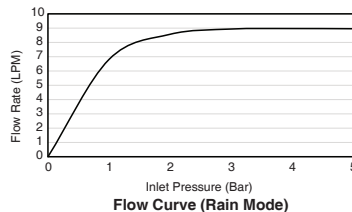

Note: For a full range of color finishes in your market please contact your local Kohler representative.

K-28694T, K-R28694T

K-28695T, K-R28695T

Note: Flow rates are approximate. (1 gallon = 3.785 liters, 1 bar = 14.5 psi)

Product Diagram

คุณลักษณะ

- วัสดุเคลือบผิวพิเศษจากโคห์เลอร์ คงทน เงางาม
- เกลียหัวฝักบัวขนาด G 1/2"
- หัวฝักบัวปรับสายน้ำได้ 3 รูปแบบ
- ฟังก์ชันนวดด้วยสายน้ำแบบสายฝน (Rain)
- ฟังก์ชันนวดด้วยสายน้ำแบบเกลียวผสม (Deep massage)
- ฟังก์ชันน้ำพ่นแบบละอองใหม่ นุ่ม เบา สบาย เหมาะสำหรับผิวหน้า (Cloud)