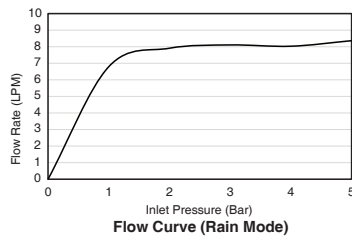

Features

- Durable KOHLER finishes resist corrosion and tarnishing.
- G 1/2" thread connection(s)
- 3-function hand shower.
- Include Rain function.
- Include Deep massage function.
- Include Cloud function.

Note: For a full range of color finishes in your market please contact your local Kohler representative.

K-28694T, K-R28694T

K-28695T, K-R28695T

Note: Flow rates are approximate. (1 gallon = 3.785 liters, 1 bar = 14.5 psi)

Product Diagram

คุณลักษณะ

- วัสดุเคลือบผิวพิเศษจากโคห์เลอร์ คงทน เงางาม
- เกลียหัวฝักบัวขนาด G 1/2"
- หัวฝักบัวปรับสายน้ำได้ 3 รูปแบบ
- ฟังก์ชันนวดด้วยสายน้ำแบบสายฝน (Rain)
- ฟังก์ชันนวดด้วยสายน้ำแบบเกลียวผสม (Deep massage)
- ฟังก์ชันน้ำพ่นแบบละอองใหม่ นุ่ม เบา สบาย เหมาะสำหรับผิวหน้า (Cloud)