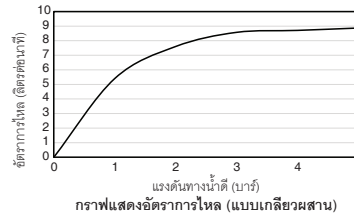

ตรวจสอบ สี/วัสดุเคลือบผิวผลิตภัณฑ์จากตัวแทนจำหน่ายโคห์เลอร์ในประเทศของท่าน

K-28694T, K-R28694T

K-28695T, K-R28695T

หมายเหตุ: อัตราการไหลค่าโดยประมาณ (1 แกลลอน = 3.785 ลิตร, 1 บาร์ = 14.5 ปอนด์ต่อตารางนิ้ว)