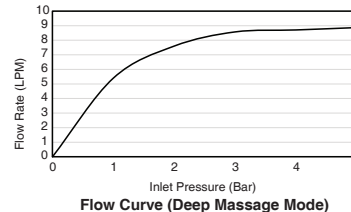

Note: For a full range of color finishes in your market please contact your local Kohler representative.

K-28694T, K-R28694T

K-28695T, K-R28695T

Note: Flow rates are approximate. (1 gallon = 3.785 liters, 1 bar = 14.5 psi)

Product Diagram

คุณลักษณะ

- วัสดุเคลือบผิวพิเศษจากโคห์เลอร์ คงทน เงางาม
- เกลียหัวฝักบัวขนาด G 1/2"
- หัวฝักบัวปรับสายน้ำได้ 3 รูปแบบ
- ฟังก์ชันนวดด้วยสายน้ำแบบสายฝน (Rain)
- ฟังก์ชันนวดด้วยสายน้ำแบบเกลียวผสม (Deep massage)
- ฟังก์ชันน้ำพ่นแบบละอองใหม่ นุ่ม เบา สบาย เหมาะสำหรับผิวหน้า (Cloud)