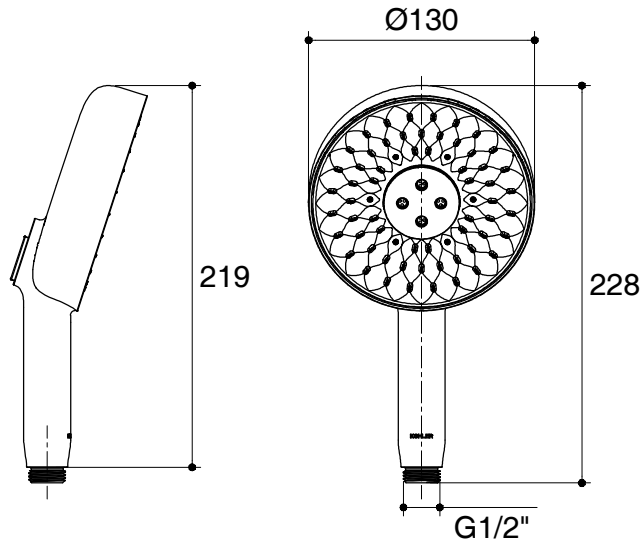

Dimensions are approximate. (Do not direct measure a dimensional from picture below)
Unit: mm

K-28694T, K-R28694T

K-28695T, K-R28695T

Note: The recommended dimension for installation can be adjusted according to user preferences and layout.

Product Diagram

คุณลักษณะ

- วัสดุเคลือบผิวพิเศษจากโคห์เลอร์ คงทน เงางาม
- เกลียหัวฝักบัวขนาด G 1/2"
- หัวฝักบัวปรับสายน้ำได้ 3 รูปแบบ
- ฟังก์ชันนวดด้วยสายน้ำแบบสายฝน (Rain)
- ฟังก์ชันนวดด้วยสายน้ำแบบเกลียวผสม (Deep massage)
- ฟังก์ชันน้ำพ่นแบบละอองใหม่ นุ่ม เบา สบาย เหมาะสำหรับผิวหน้า (Cloud)

ตรวจสอบ สี/วัสดุเคลือบผิวผลิตภัณฑ์จากตัวแทนจำหน่ายโคห์เลอร์ในประเทศของท่าน

K-28694T, K-R28694T

K-28695T, K-R28695T

หมายเหตุ: อัตราการไหลค่าโดยประมาณ (1 แกลลอน = 3.785 ลิตร, 1 บาร์ = 14.5 ปอนด์ต่อตารางนิ้ว)

ขนาดระยะแสดงค่าโดยประมาณ (ห้ามวัดขนาดโดยตรงจากภาพด้านล่าง)
หน่วย: มม.

K-28694T, K-R28694T

K-28695T, K-R28695T

หมายเหตุ: ระยะแนะนำการติดตั้งสามารถปรับได้ตามความเหมาะสมของผู้ใช้งานและพื้นที่ติดตั้ง

ภาพแสดงผลิตภัณฑ์