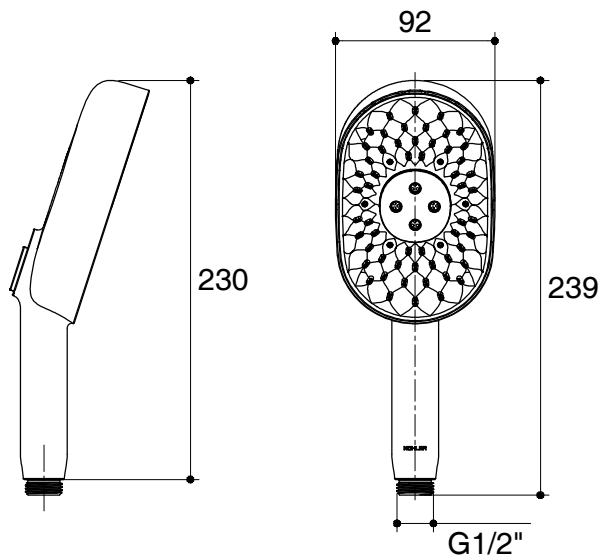

Dimensions are approximate. (Do not direct measure a dimensional from picture below)
Unit: mm

K-28694T, K-R28694T

K-28695T, K-R28695T

Note: The recommended dimension for installation can be adjusted according to user preferences and layout.

Product Diagram

คุณลักษณะ

- วัสดุเคลือบผิวพิเศษจากโคห์เลอร์ คงทน เงางาม
- เกลียหัวฝักบัวขนาด G 1/2"
- หัวฝักบัวปรับสายน้ำได้ 3 รูปแบบ
- ฟังก์ชันนวดด้วยสายน้ำแบบสายฝน (Rain)
- ฟังก์ชันนวดด้วยสายน้ำแบบเกลียวผสม (Deep massage)
- ฟังก์ชันน้ำพ่นแบบละอองใหม่ นุ่ม เบา สบาย เหมาะสำหรับผิวหน้า (Cloud)

ตรวจสอบ สี/วัสดุเคลือบผิวผลิตภัณฑ์จากตัวแทนจำหน่ายโคห์เลอร์ในประเทศของท่าน

K-28694T, K-R28694T

K-28695T, K-R28695T

หมายเหตุ: อัตราการไหลค่าโดยประมาณ (1 แกลลอน = 3.785 ลิตร, 1 บาร์ = 14.5 ปอนด์ต่อตารางนิ้ว)

ขนาดระยะแสดงค่าโดยประมาณ (ห้ามวัดขนาดโดยตรงจากภาพด้านล่าง)
หน่วย: มม.

K-28694T, K-R28694T

K-28695T, K-R28695T

หมายเหตุ: ระยะแนะนำการติดตั้งสามารถปรับได้ตามความเหมาะสมของผู้ใช้งานและพื้นที่ติดตั้ง

ภาพแสดงผลิตภัณฑ์