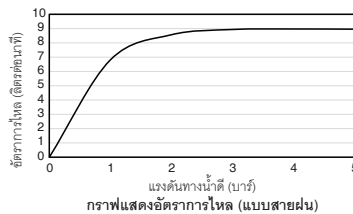

ตรวจสอบ สี/วัสดุเคลือบผิวผลิตภัณฑ์จากตัวแทนจำหน่ายโคห์เลอร์ในประเทศของท่าน

K-28694T, K-R28694T

K-28695T, K-R28695T

หมายเหตุ: อัตราการไหลค่าโดยประมาณ (1 แกลลอน = 3.785 ลิตร, 1 บาร์ = 14.5 ปอนด์ต่อตารางนิ้ว)