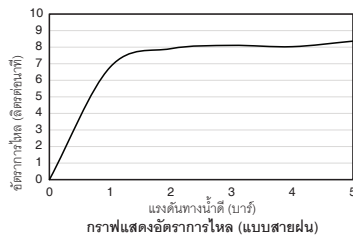

ตรวจสอบ สี/วัสดุเคลือบผิวผลิตภัณฑ์จากตัวแทนจำหน่ายโคห์เลอร์ในประเทศของท่าน

K-28694T, K-R28694T

K-28695T, K-R28695T

หมายเหตุ: อัตราการไหลค่าโดยประมาณ (1 แกลลอน = 3.785 ลิตร, 1 บาร์ = 14.5 ปอนด์ต่อตารางนิ้ว)