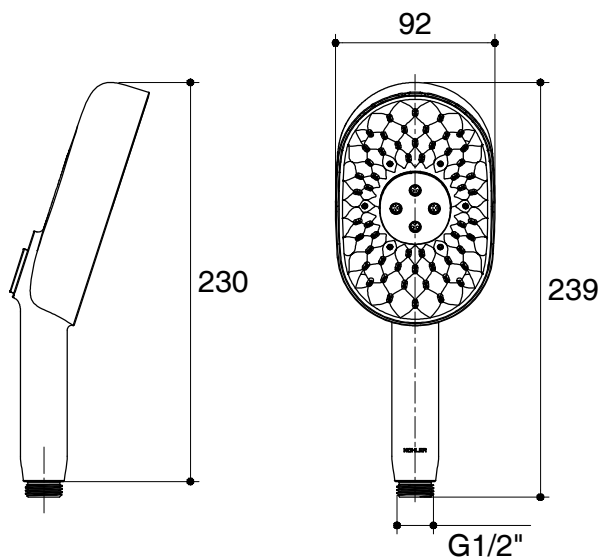

HANDSHOWER K-28694T, K-R28694T K-28695T, K-R28695T

Codes/Standards Applicable

- Specified model meets or exceeds the following:
- TIS 2066-2552
 - GB/T 23447-2009

Installation Notes

Install this product according to the installation guide.

Note: For a full range of color finishes in your market please contact your local Kohler representative.

K-28694T, K-R28694T

K-28695T, K-R28695T

Note: Flow rates are approximate. (1 gallon = 3.785 liters, 1 bar = 14.5 psi)

Dimensions are approximate. (Do not direct measure a dimensional from picture below)
Unit: mm

K-28694T, K-R28694T

K-28695T, K-R28695T

Note: The recommended dimension for installation can be adjusted according to user preferences and layout.

Product Diagram

คุณลักษณะ

- วัสดุเคลือบผิวพิเศษจากโคห์เลอร์ คงทน เงางาม
- เกลียหัวฝักบัวขนาด G 1/2"
- หัวฝักบัวปรับสายน้ำได้ 3 รูปแบบ
- ฟังก์ชันนวดด้วยสายน้ำแบบสายฝน (Rain)
- ฟังก์ชันนวดด้วยสายน้ำแบบเกลียวผสม (Deep massage)
- ฟังก์ชันน้ำพ่นแบบละอองใหม่ นุ่ม เบา สบาย เหมาะสำหรับผิวหน้า (Cloud)