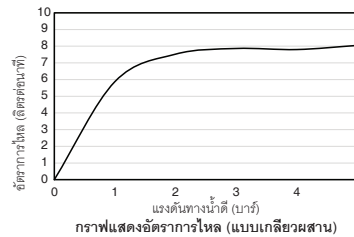

ตรวจสอบ สี/วัสดุเคลือบผิวผลิตภัณฑ์จากตัวแทนจำหน่ายโคห์เลอร์ในประเทศของท่าน

K-28694T, K-R28694T

K-28695T, K-R28695T

หมายเหตุ: อัตราการไหลค่าโดยประมาณ (1 แกลลอน = 3.785 ลิตร, 1 บาร์ = 14.5 ปอนด์ต่อตารางนิ้ว)