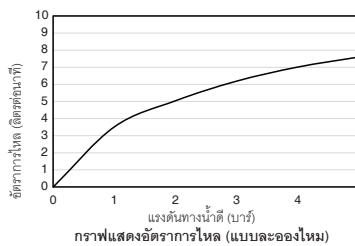

ตรวจสอบ สี/วัสดุเคลือบผิวผลิตภัณฑ์จากตัวแทนจำหน่ายโคห์เลอร์ในประเทศของท่าน

K-28694T, K-R28694T

K-28695T, K-R28695T

หมายเหตุ: อัตราการไหลค่าโดยประมาณ (1 แกลลอน = 3.785 ลิตร, 1 บาร์ = 14.5 ปอนด์ต่อตารางนิ้ว)