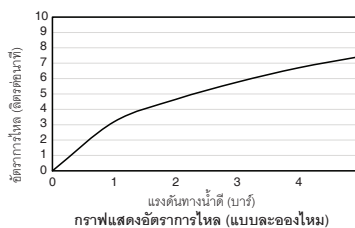

ตรวจสอบ สี/วัสดุเคลือบผิวผลิตภัณฑ์จากตัวแทนจำหน่ายโคห์เลอร์ในประเทศของท่าน

K-28694T, K-R28694T

K-28695T, K-R28695T

หมายเหตุ: อัตราการไหลค่าโดยประมาณ (1 แกลลอน = 3.785 ลิตร, 1 บาร์ = 14.5 ปอนด์ต่อตารางนิ้ว)